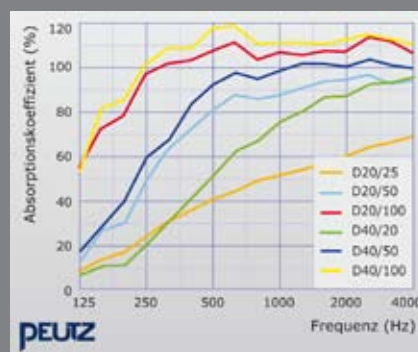

Duits bouwbesluit: toelatingsnummer:
Z-23.1.3-278

LED verlichting

Tot 80 % energiebesparing t.o.v. traditionele lichtbronnen zoals halogeen, T5 & CFL.

Tot 1800 Lumen lichtopbrengst met een opgenomen vermogen van slechts 20 Watt.

Mogelijkheid tot 'side glow' lichtstraling voor een meer luxe uitstraling in kantoren, winkels en showrooms.

Standaard dimbaar via 1-10V of fase afsnijding.

Variabele licht openingshoeken van 8°, 12°, 12 x 46°, 30° en 54°.

Luxeon Rebel / Cree LEDs.

Bijzonder goede en warme kleurweergave, CRI>85.

Dankzij de unieke single 'bin' LED techniek behoren hinderlijke kleurafwijkingen in het licht zoals met HQI, CFL en T5 armaturen tot het verleden. Een uniform en consequent lichtbeeld is het gevolg.

De Sabinn **SONO** is leverbaar in diverse RAL kleuren en houtsoorten.

Infomeer naar de mogelijkheden om de Sabinn **SONO** precies naar wens aan te passen.

sabinn
acoustic products

Berg en Dalseweg 22H
6521 JG Nijmegen
+31(0)24 3888931
info@sabinn.nl www.sabinn.nl