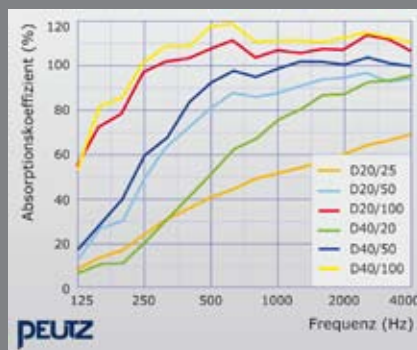

Duits bouwbesluit: toelatingsnummer:
Z-23.1.3-278

LED verlichting

Tot 80% energiebesparing t.o.v. traditionele lichtbronnen zoals halogeen, T5 & CFL. Tot 1800 Lumen lichtopbrengst met een opgenomen vermogen van slechts 20 Watt.

Mogelijkheid tot 'side glow' lichtstraling voor een meer luxe uitstraling in kantoren, winkels en showrooms.

Standaard dimbaar via 1-10V of fase afsnijding.

Variabele licht openingshoeken van 8°, 12°, 12 x 46°, 30° en 54°.

Luxeon Rebel / Cree LEDs.

Bijzonder goede en warme kleurweergave, CRI>85.

Dankzij de unieke single 'bin' LED techniek behoren hinderlijke kleurafwijkingen in het licht zoals met HQI, CFL en T5 armaturen tot het verleden. Een uniform en consequent lichtbeeld is het gevolg.

Voor de afbeelding op de Sabinn **SEGNO** lamp kunt u kiezen uit ons uitgebreide archief van beelden. Ook de houtsoort is aan te passen binnen ieder interieur ontwerp.