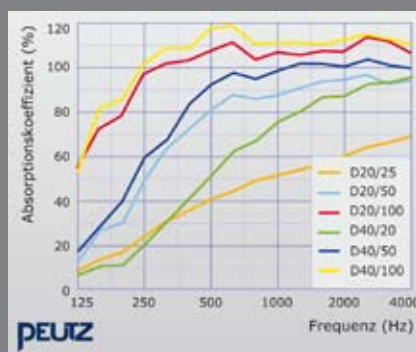

Duits bouwbesluit: toelatingsnummer:
Z-23.1.3-278

De Sabinn **EKKO** is leverbaar in diverse RAL kleuren.

Levering is inclusief ophangstelsel.

Minimale afname 8 meter.

sabinn
acoustic products

Berg en Dalseweg 22H
6521 JG Nijmegen
+31(0)24 3888931
info@sabinn.nl www.sabinn.nl