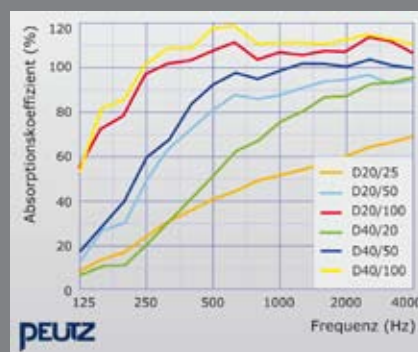

Geluidsabsorptie

D20/50 mm: NRC = 0,75; aw = 0,75

D20/100 mm: NRC = 1,05; aw = 1,00

D40/50 mm: NRC = 0,90; aw = 0,85

De geluidsabsorptie wordt weergegeven in de grafiek.

De absorptiewaarden zijn gemeten volgens EN 354 : 2003. D20/20 = densiteit 20 kg/m3 en dikte 20 mm.

Duits bouwbesluit: toelatingsnummer:
Z-23.1.3-278

LED verlichting

Tot 80 % energiebesparing t.o.v. traditionele lichtbronnen zoals halogeen, T5 & CFL.

Tot 1800 Lumen lichtopbrengst met een opgenomen vermogen van slechts 20 Watt.