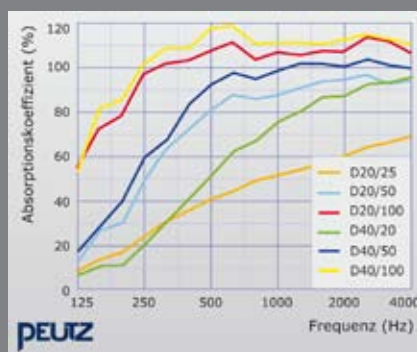

Duits bouwbesluit: toelatingsnummer:
Z-23.1.3-278

De Sabinn **DOMOS** is leverbaar in diverse RAL kleuren en houtsoorten.

Infomeer naar de mogelijkheden om de Sabinn **DOMOS** precies naar wens aan te passen.

Materiaal

Staal 37, geperforeerd 3-5, dikte 1,5mm
Afwerking dubbele poedercoating

Sublimatie

Middels verhitting en vacuüm worden de inktten onder de laklaag aangebracht. Doordat de inktten ook in de perforatie aangebracht worden ontstaat er een interessant beeld, onder een hoek zijn bv meer details zichtbaar als recht van voren.

- sterk en krasbestendig, hufterproof
- hoge geluidsabsorptie
- hygiënisch en eenvoudig te reinigen
- hoogwaardige fotokwaliteit
- flexibel toepasbaar

SABINN heeft een eigen studio waar we aangeleverde beelden kunnen bewerken en controleren op toepasbaarheid. Wij beschikken over een uitgebreid HR fotoarchief en een fotostudio.

sabinn
acoustic products

Berg en Dalseweg 22H
6521 JG Nijmegen
+31(0)24 3888931
info@sabinn.nl www.sabinn.nl